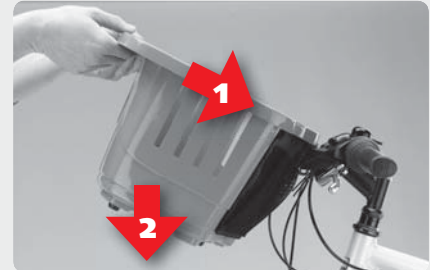

Sgancio rapido
Rapid unfastening
Décrochage rapide

Schnellloslöse
Snelle demontage
Desenganche rápido