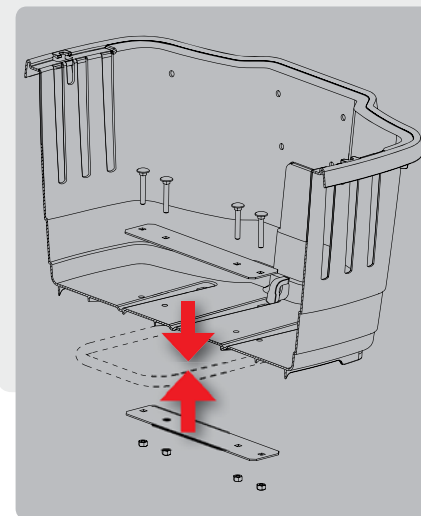

8 010690 098777

ATLAS BIKE 20 EASY

73021199 - INNER 3
L 47 x W 35,5 x H 34,5 cm
MIXED COLOURS

8 010690 092416

3 MIXED COLOURS

atlas bike classic

Aggancio fisso
Fixed fastening
Attache fixe

Permanente Befestigung
Vaste bevestiging
Enganche fijo