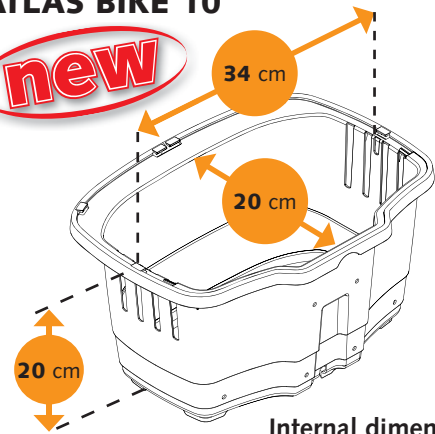

atlas bike 10/20

3 MIXED COLOURS

ATLAS BIKE 10

new

Internal dimension

ATLAS BIKE 20

Internal dimension

1 Rete di protezione
Safety net
Grille de protection
Sicherheitsnetz
Veiligheidsrek
Red de protección