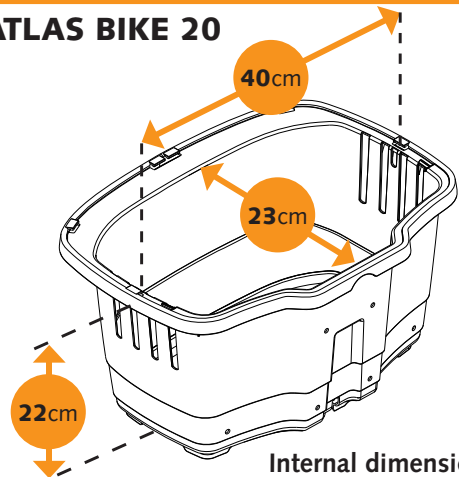

atlas bike 10/20

3 MIXED COLOURS

ATLAS BIKE 10

new

Internal dimension

ATLAS BIKE 20

Internal dimension

1 Rete di protezione
Safety net
Grille de protection
Sicherheitsnetz
Veiligheidsrek
Red de protección