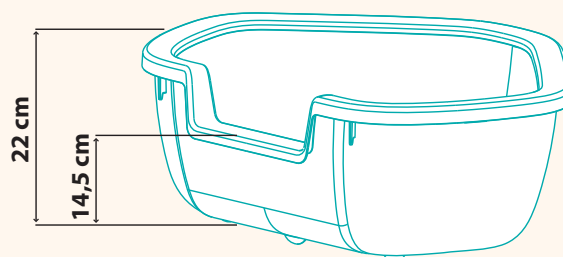

- > Toilette per gatti progettata per essere posizionata negli angoli di casa. Fondo contenitivo con altezza maggiorata.
- > Large corner cat toilet designed so it can be placed in the corners of rooms. The bottom is raised in height for better litter and dirt collection.
- > Toilette pour chats conçue pour être positionnée dans les angles de la maison.
- > Große Toilette. Kann in Raumecken platziert werden. Erhöhte Seiten des Bodens gewährleisten einen besseren Auffang des Schmutzes.
- > Groot kattoilet ontworpen voor gebruik in hoeken. Bodem met verhoging voor een optimale opvang van kattenbakvulling en vuil.
- > Toilette para gatos diseñada para ser colocada en los rincones de la casa. Fondo contenedor con altura incrementada.

DAMA  
72039099 - INNER 4  
57,5 x 51,5 x 22 cm  
MIXED COLOURS