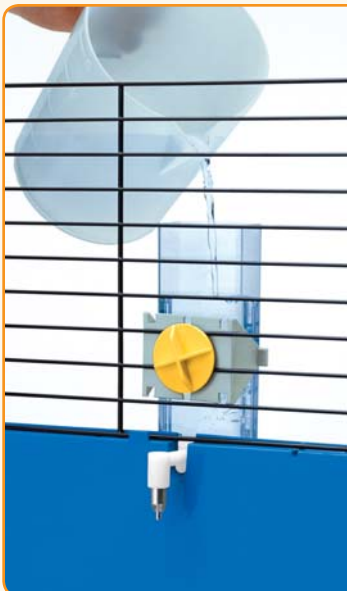

Abbeveratoio per roditori
Rodents drinking bottle
Biberons pour rongeurs

Nager-trinkautomat
Drinkfles voor knaagdieren
Bebedero para roedores

SIPPY 4672

cc. 100

SIPPY 4674

cc. 300

SIPPY 4676

cc. 600

FISSAGGIO SU RETE
FIXES TO WIRE CAGES
FIXATION SUR LA GRILLE DE LA CAGE
BEFESTIGUNG AM GITTER
BEVESTIGING AAN TRALIES
FIJACION A LA JAULA

Ventosa
Sucker
Ventouse
Saugnapf
Zuignap
Ventosa

FISSAGGIO SU SUPERFICIE LISCIA
FIXES TO SMOOTH SURFACES
FIXATION SUR SURFACES LISSES
BEFESTIGUNG AN GLATTEN OBERFLÄCHEN
BEVESTIGING AAN GLADDE OPPERVLAKKEN
FIJACION A UNA SUPERFICIE LISA